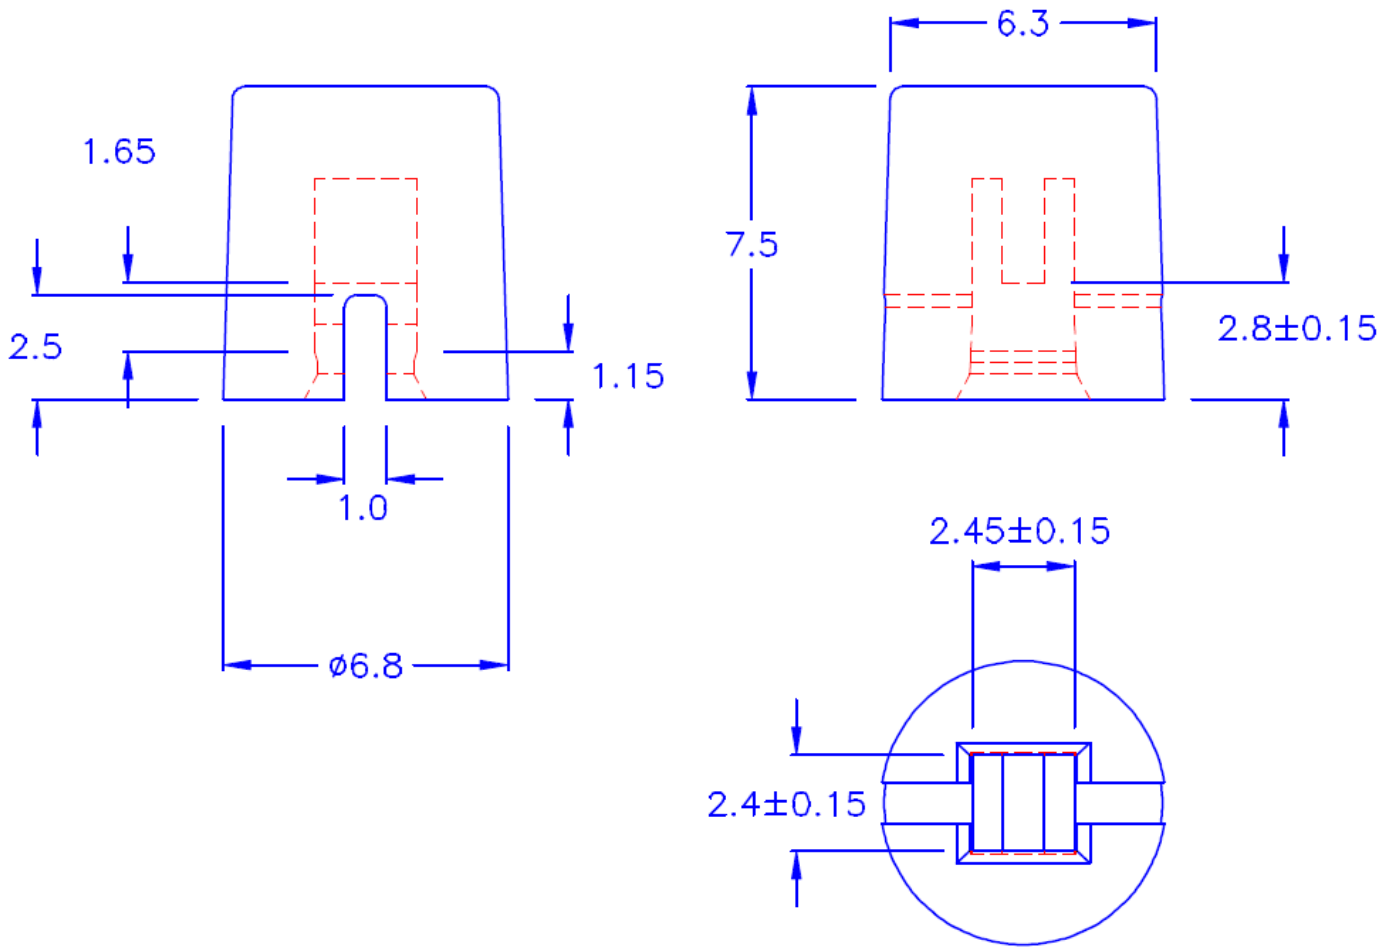

CAP27			圓形 (Circular)	
PART NO.	COLOR		TYPE	MATERIAL

銓基電子股份有限公司
ROKI ELECTRONICS CO., LTD.

PART NAME : TACT SW CAP		SCALE :
PART NO : CAP27-PF		UNIT : mm
TOLERANCE : ±0.2 mm		VER : R01